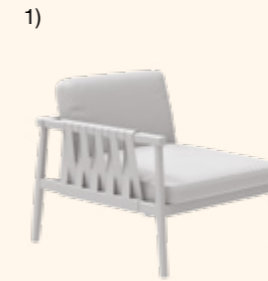

**Poltrona | Armchair**

Cm (L x P x H)	Inches (W x D x H)
73 x 76 x 82	28 x 30 x 32

Seduta 43 cm	Sitting 17 inches
-----------------	----------------------

**Pouf/Tavolino basso | Pouf/Low coffee table**

Low coffee table

Struttura | Structure
Legno Iroko naturale o tinto scuro |
Natural Iroko wood or dark

Finitura piani | Top Finishing
Cristallo, cemento, graniglia, HPL, iroko,
eucalipto, marmo | Crystal, cement, grit,
HPL, iroko, eucalyptus, marble

**Modulo angolare | Corner module**

Cm (L x P x H)	Inches (W x D x H)
83 x 83 x 82	32 x 32 x 32

Seduta 43 cm	Sitting 17 inches
-----------------	----------------------

**Modulo terminale corto/lungo | Short/long terminal module**

Cm (L x P x H)	Inches (W x D x H)
1) 81 x 76 x 82	32 x 30 x 32
2) 130 x 76 x 82	51 x 30 x 32

Seduta 43 cm	Sitting 17 inches
-----------------	----------------------

**Modulo singolo | Single module**

Cm (L x P x H)	Inches (W x D x H)
83 x 83 x 82	32 x 32 x 32