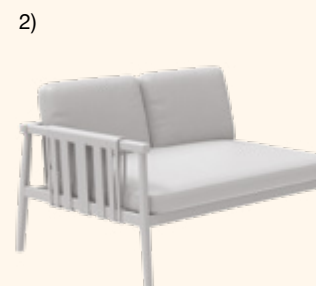

Tavolino basso

Low coffee table

Struttura | Structure
 Legno Iroko naturale o tinto scuro |
 Natural Iroko wood or dark

Finitura piani | Top Finishing
 Cristallo, cemento, graniglia, HPL, iroko,
 eucalipto, marmo | Crystal, cement, grit,
 HPL, iroko, eucalyptus, marble

**Modulo angolare | Corner module**

Cm (L x P x H) Inches (W x D x H)
 83 x 83 x 82 32 x 32 x 32

Seduta Sitting
 43 cm 17 inches

**Modulo terminale corto/lungo | Short/long terminal module**

Cm (L x P x H) Inches (W x D x H)
 1) 81 x 76 x 82 32 x 30 x 32
 2) 130 x 76 x 82 51 x 30 x 32