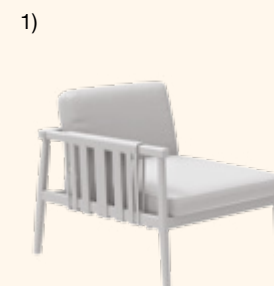

Pantelleria

info tecniche

technical info

**Divano | Sofa**

Cm (L x P x H) Inches (W x D x H)
 (2p) 150 x 76 x 82 (2p) 59 x 30 x 32
 (3p) 200 x 76 x 82 (3p) 78 x 30 x 32

Seduta Sitting
 43 cm 17 inches

**Poltrona | Armchair**

Cm (L x P x H) Inches (W x D x H)
 73 x 76 x 82 28 x 30 x 32

Seduta Sitting
 43 cm 17 inches

**Pouf/Tavolino basso | Pouf/Low coffee table**

Cm (L x P x H) Inches (W x D x H)
 (1) 73 x 73 x 45 28 x 28 x 17
 (2) 70 x 70 x 35 27 x 27 x 13

Tavolino basso

Low coffee table

Struttura | Structure
 Legno Iroko naturale o tinto scuro |
 Natural Iroko wood or dark

Finitura piani | Top Finishing
 Cristallo, cemento, graniglia, HPL, iroko,
 eucalipto, marmo | Crystal, cement, grit,
 HPL, iroko, eucalyptus, marble

**Modulo angolare | Corner module**

Cm (L x P x H) Inches (W x D x H)
 83 x 83 x 82 32 x 32 x 32

Seduta Sitting
 43 cm 17 inches

**Modulo terminale corto/lungo | Short/long terminal module**

Cm (L x P x H) Inches (W x D x H)
 1) 81 x 76 x 82 32 x 30 x 32
 2) 130 x 76 x 82 51 x 30 x 32